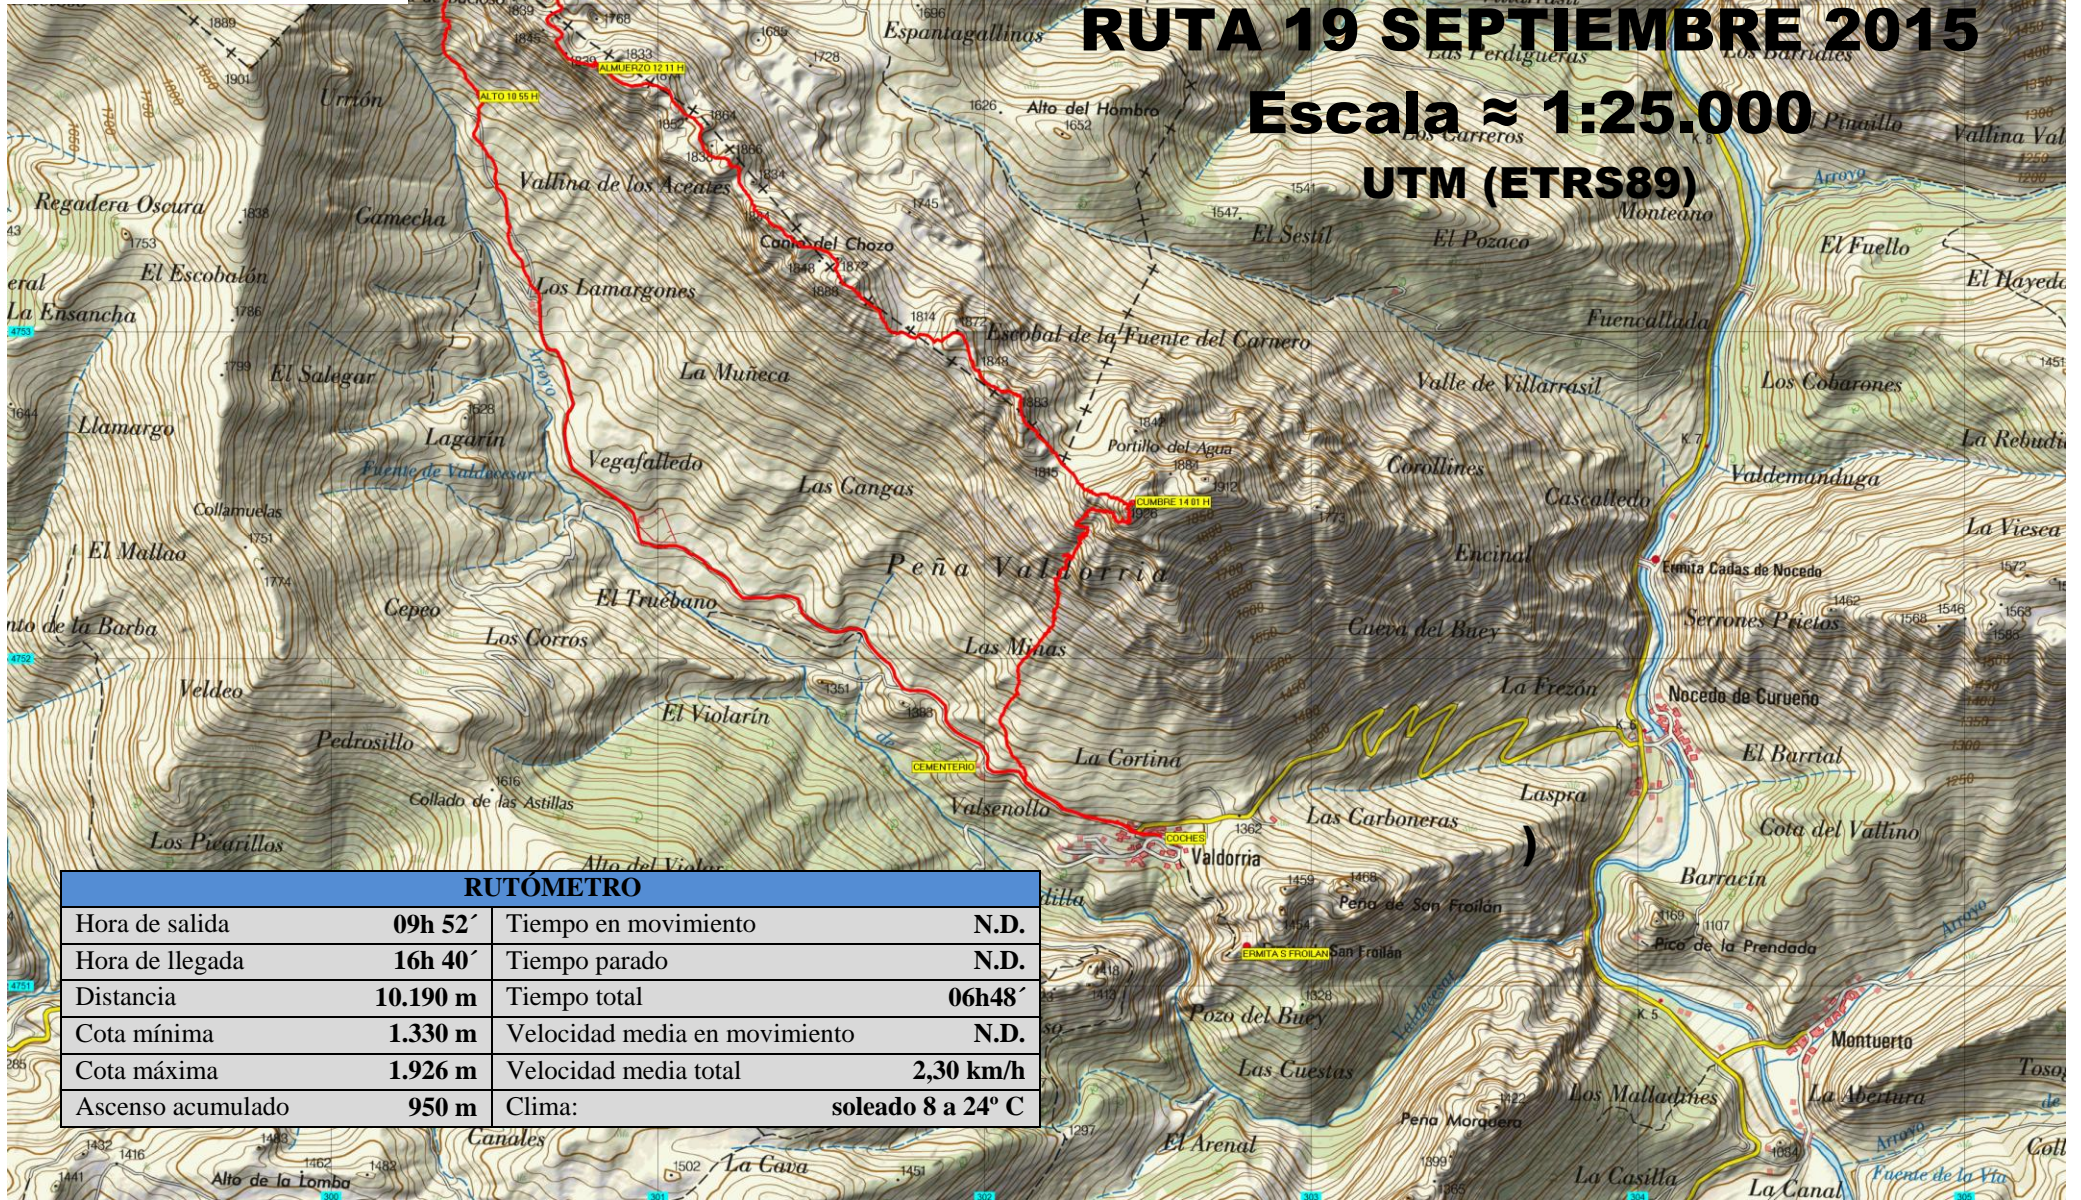

PENA VALDORRIA

ruta 19 SEPTIEMBRE 2015

Escala $\approx 1:25.000$

UTM (ETRS89)

RUTÓMETRO

Hora de salida	09h 52'	Tiempo en movimiento	N.D.
Hora de llegada	16h 40'	Tiempo parado	N.D.
Distancia	10.190 m	Tiempo total	06h48'
Cota mínima	1.330 m	Velocidad media en movimiento	N.D.
Cota máxima	1.926 m	Velocidad media total	2,30 km/h
Ascenso acumulado	950 m	Clima:	soleado 8 a 24° C