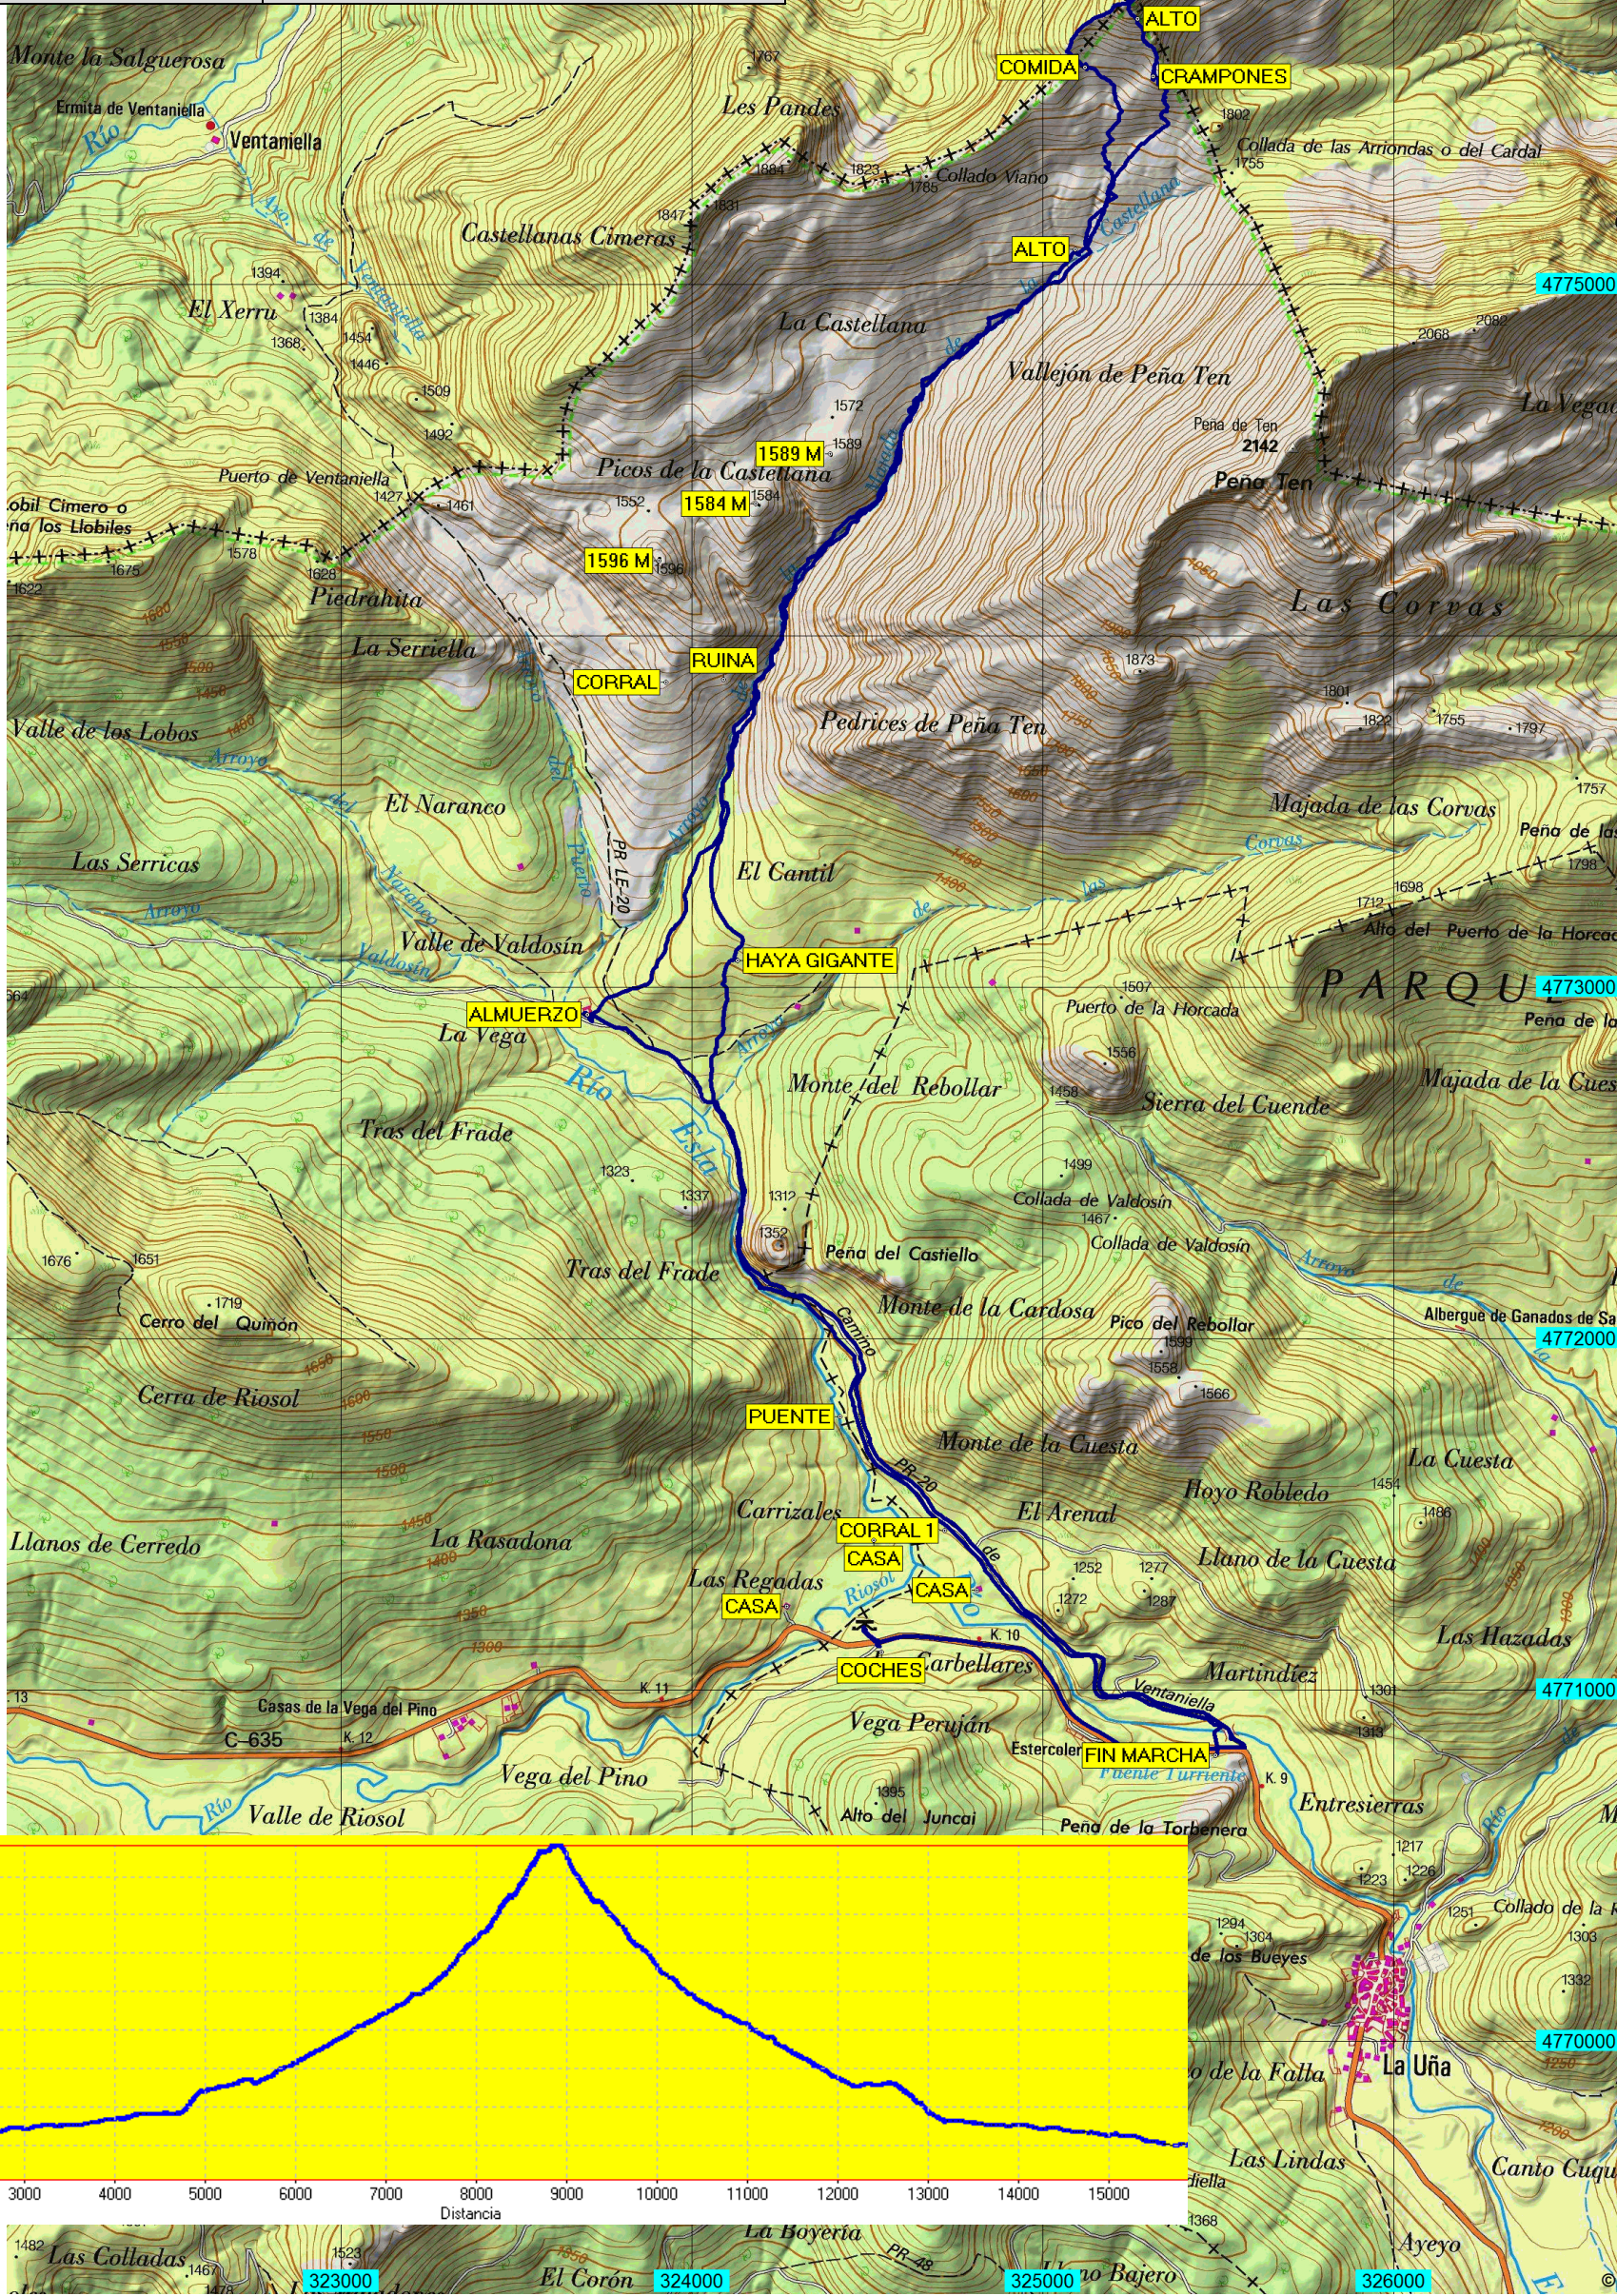

# PEÑA PILEÑES

## RUTA 10 ENERO 2015

### Escala ≈ 1:25.000

#### UTM (ETRS89)

RUTÓMETRO			
Hora de salida	10h 16'	Tiempo en movimiento	04h23'
Hora de llegada	17h 32'	Tiempo parado	02h53'
Distancia	15.900 m	Tiempo total	07h16'
Cota mínima	1.201 m	Velocidad media en movimiento	3,80 km/h
Cota máxima	1.982 m	Velocidad media total	2,30 km/h
Ascenso acumulado	826 m	Clima:	soleado -6 a 8° C