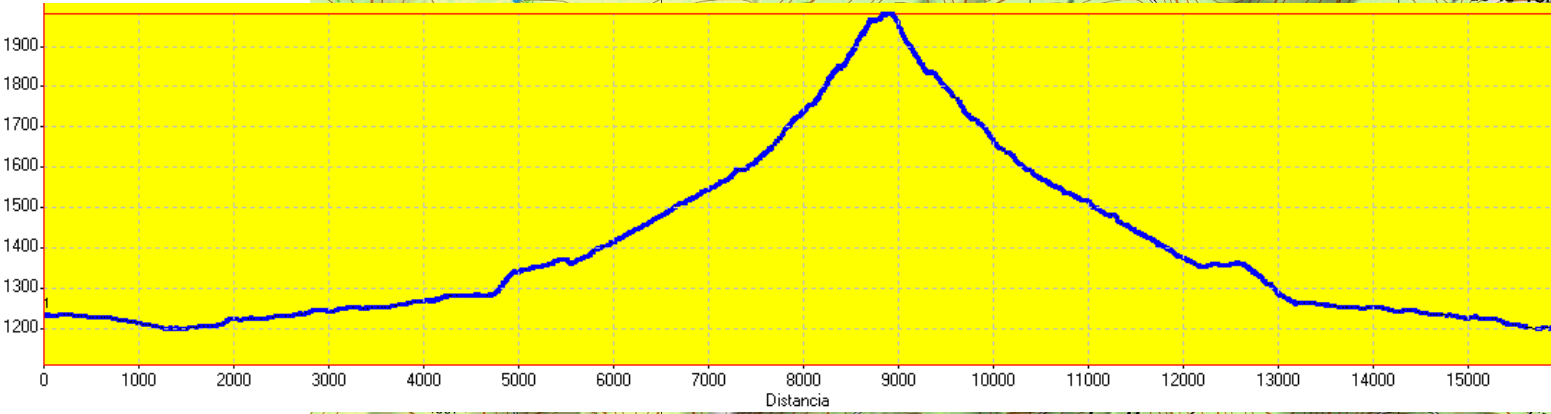

## RUTA 10 ENERO 2015

### Escala ≈ 1:25.000

#### UTM (ETRS89)

RUTÓMETRO			
Hora de salida	10h 16'	Tiempo en movimiento	04h23'
Hora de llegada	17h 32'	Tiempo parado	02h53'
Distancia	15.900 m	Tiempo total	07h16'
Cota mínima	1.201 m	Velocidad media en movimiento	3,80 km/h
Cota máxima	1.982 m	Velocidad media total	2,30 km/h
Ascenso acumulado	826 m	Clima:	soleado -6 a 8° C