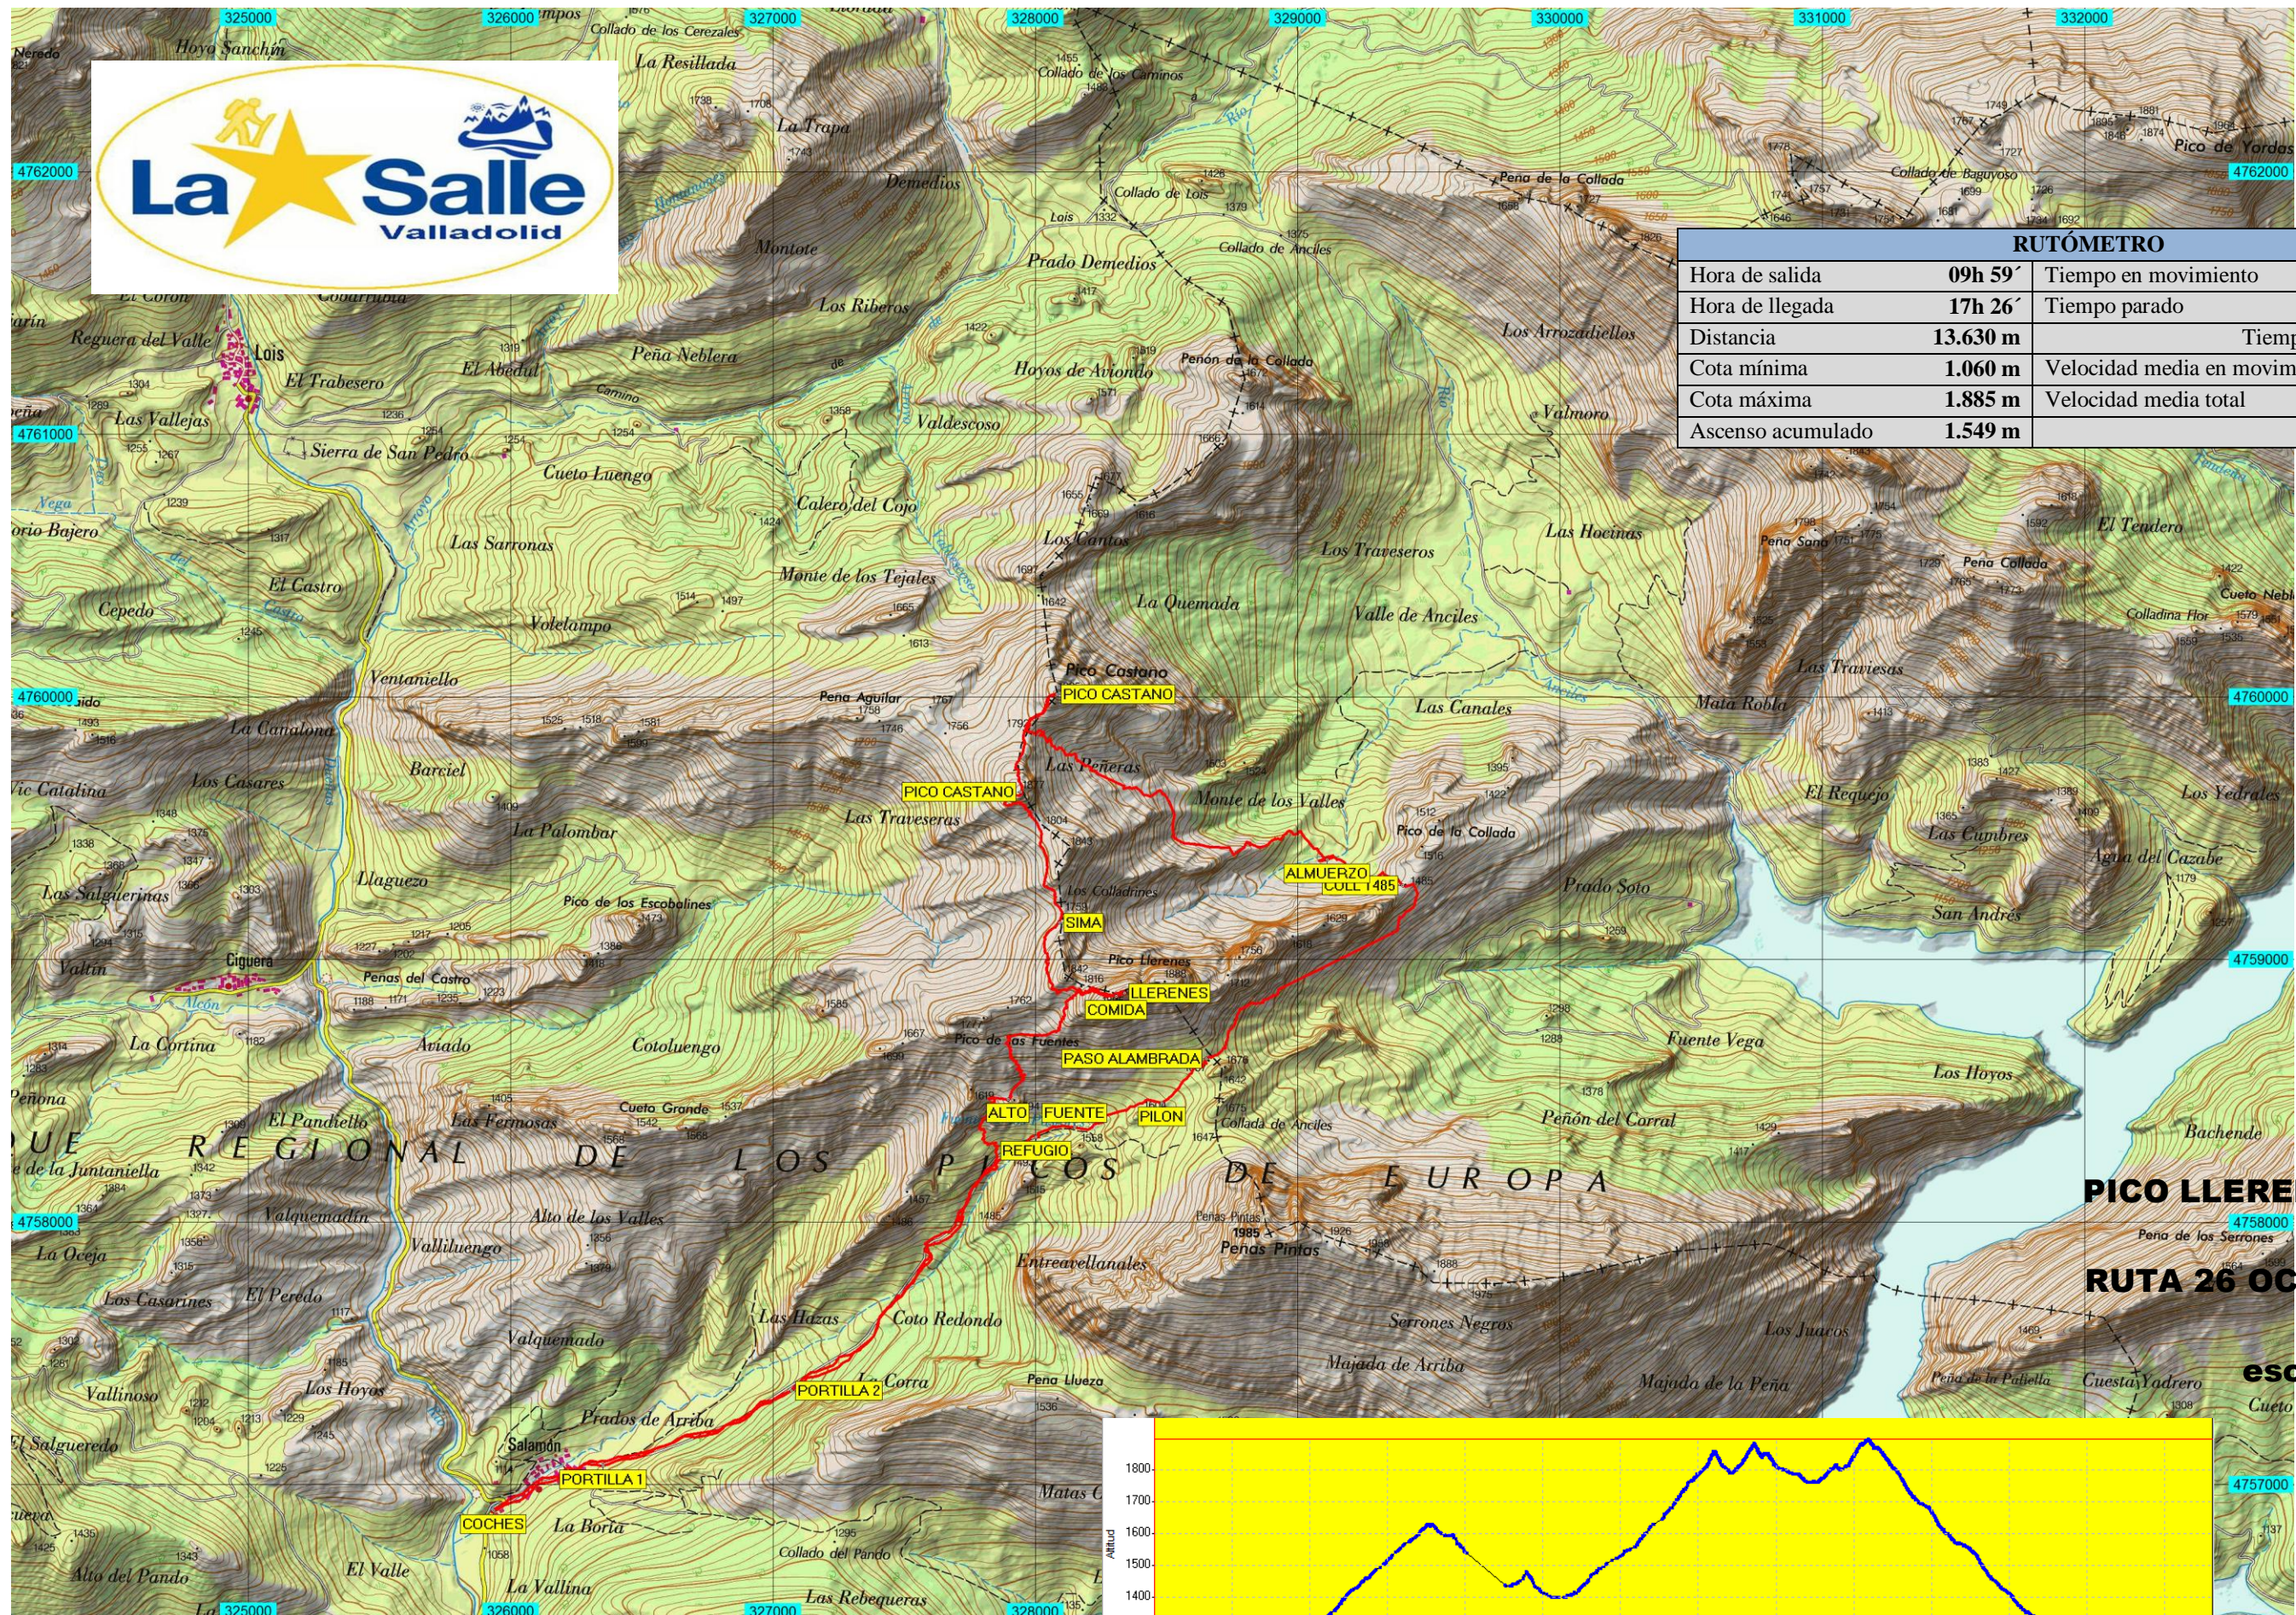

RUTÓMETRO			
Hora de salida	09h 59'	Tiempo en movimiento	4h 29'
Hora de llegada	17h 26'	Tiempo parado	2h 58'
Distancia	13.630 m	Tiempo total	7h 27'
Cota mínima	1.060 m	Velocidad media en movimiento	3,0 km/h
Cota máxima	1.885 m	Velocidad media total	1,8 km/h
Ascenso acumulado	1.549 m		

PICO LLERENES (RIAÑO)
ruta 26 OCTUBRE 2013

escala 1:25.000

UTM ETRS89